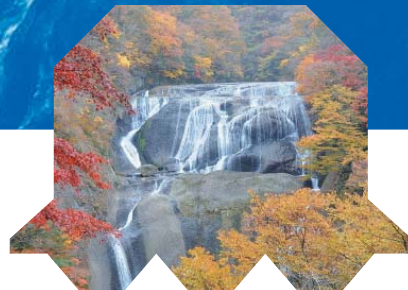

いばらきは、 宇宙である。

ほしいも、常陸牛、ひたち海浜公園のネモフィラ、袋田の滝・・・。
星の数ほどあるいばらきの魅力のほとんどを、あなたは知らないでしょう。
未知と出会える。そういう意味で、いばらきは宇宙なのです。
JAXAがある。そういう意味でも、いばらきは宇宙なのです。

★ HITACHI-GYU! ★

★ NEMOPHILA-NO-OKA! ★

★ FUKURODA-NO-TAKI! ★

★ HOSHI-IMO! ★